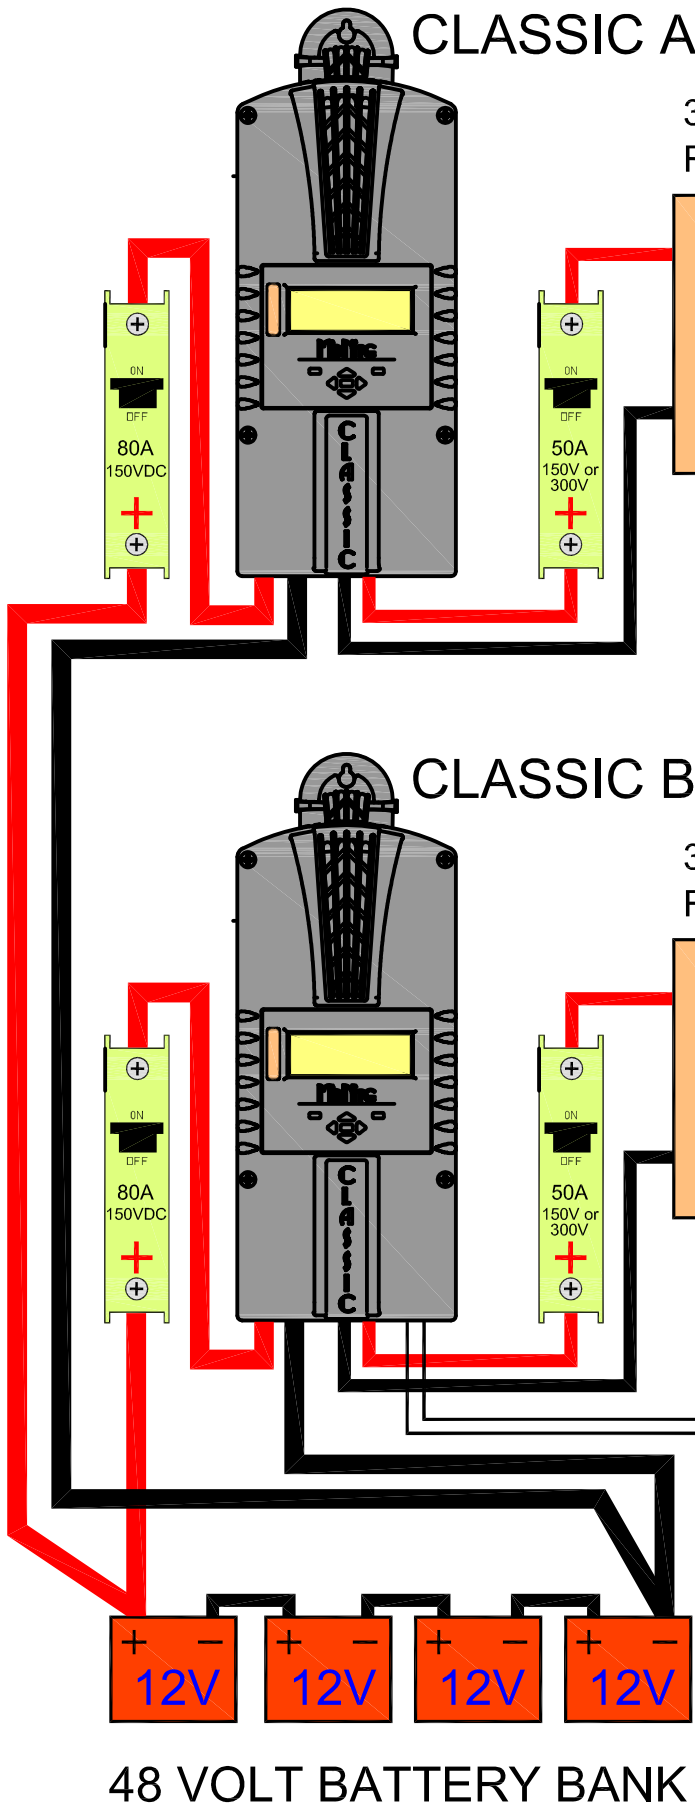

## CLASSIC A

3 PHASE  
RECTIFIER

## CLASSIC B

3 PHASE  
RECTIFIER

APRS 40R  
ANEMOMETER

## RYAN'S CLIPPER

48 VOLT BATTERY BANK