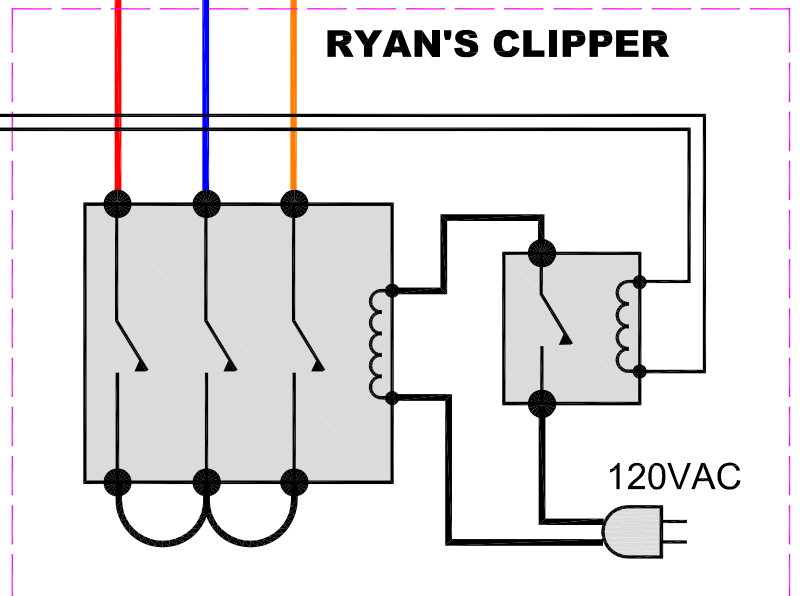

RYAN'S CLIPPER