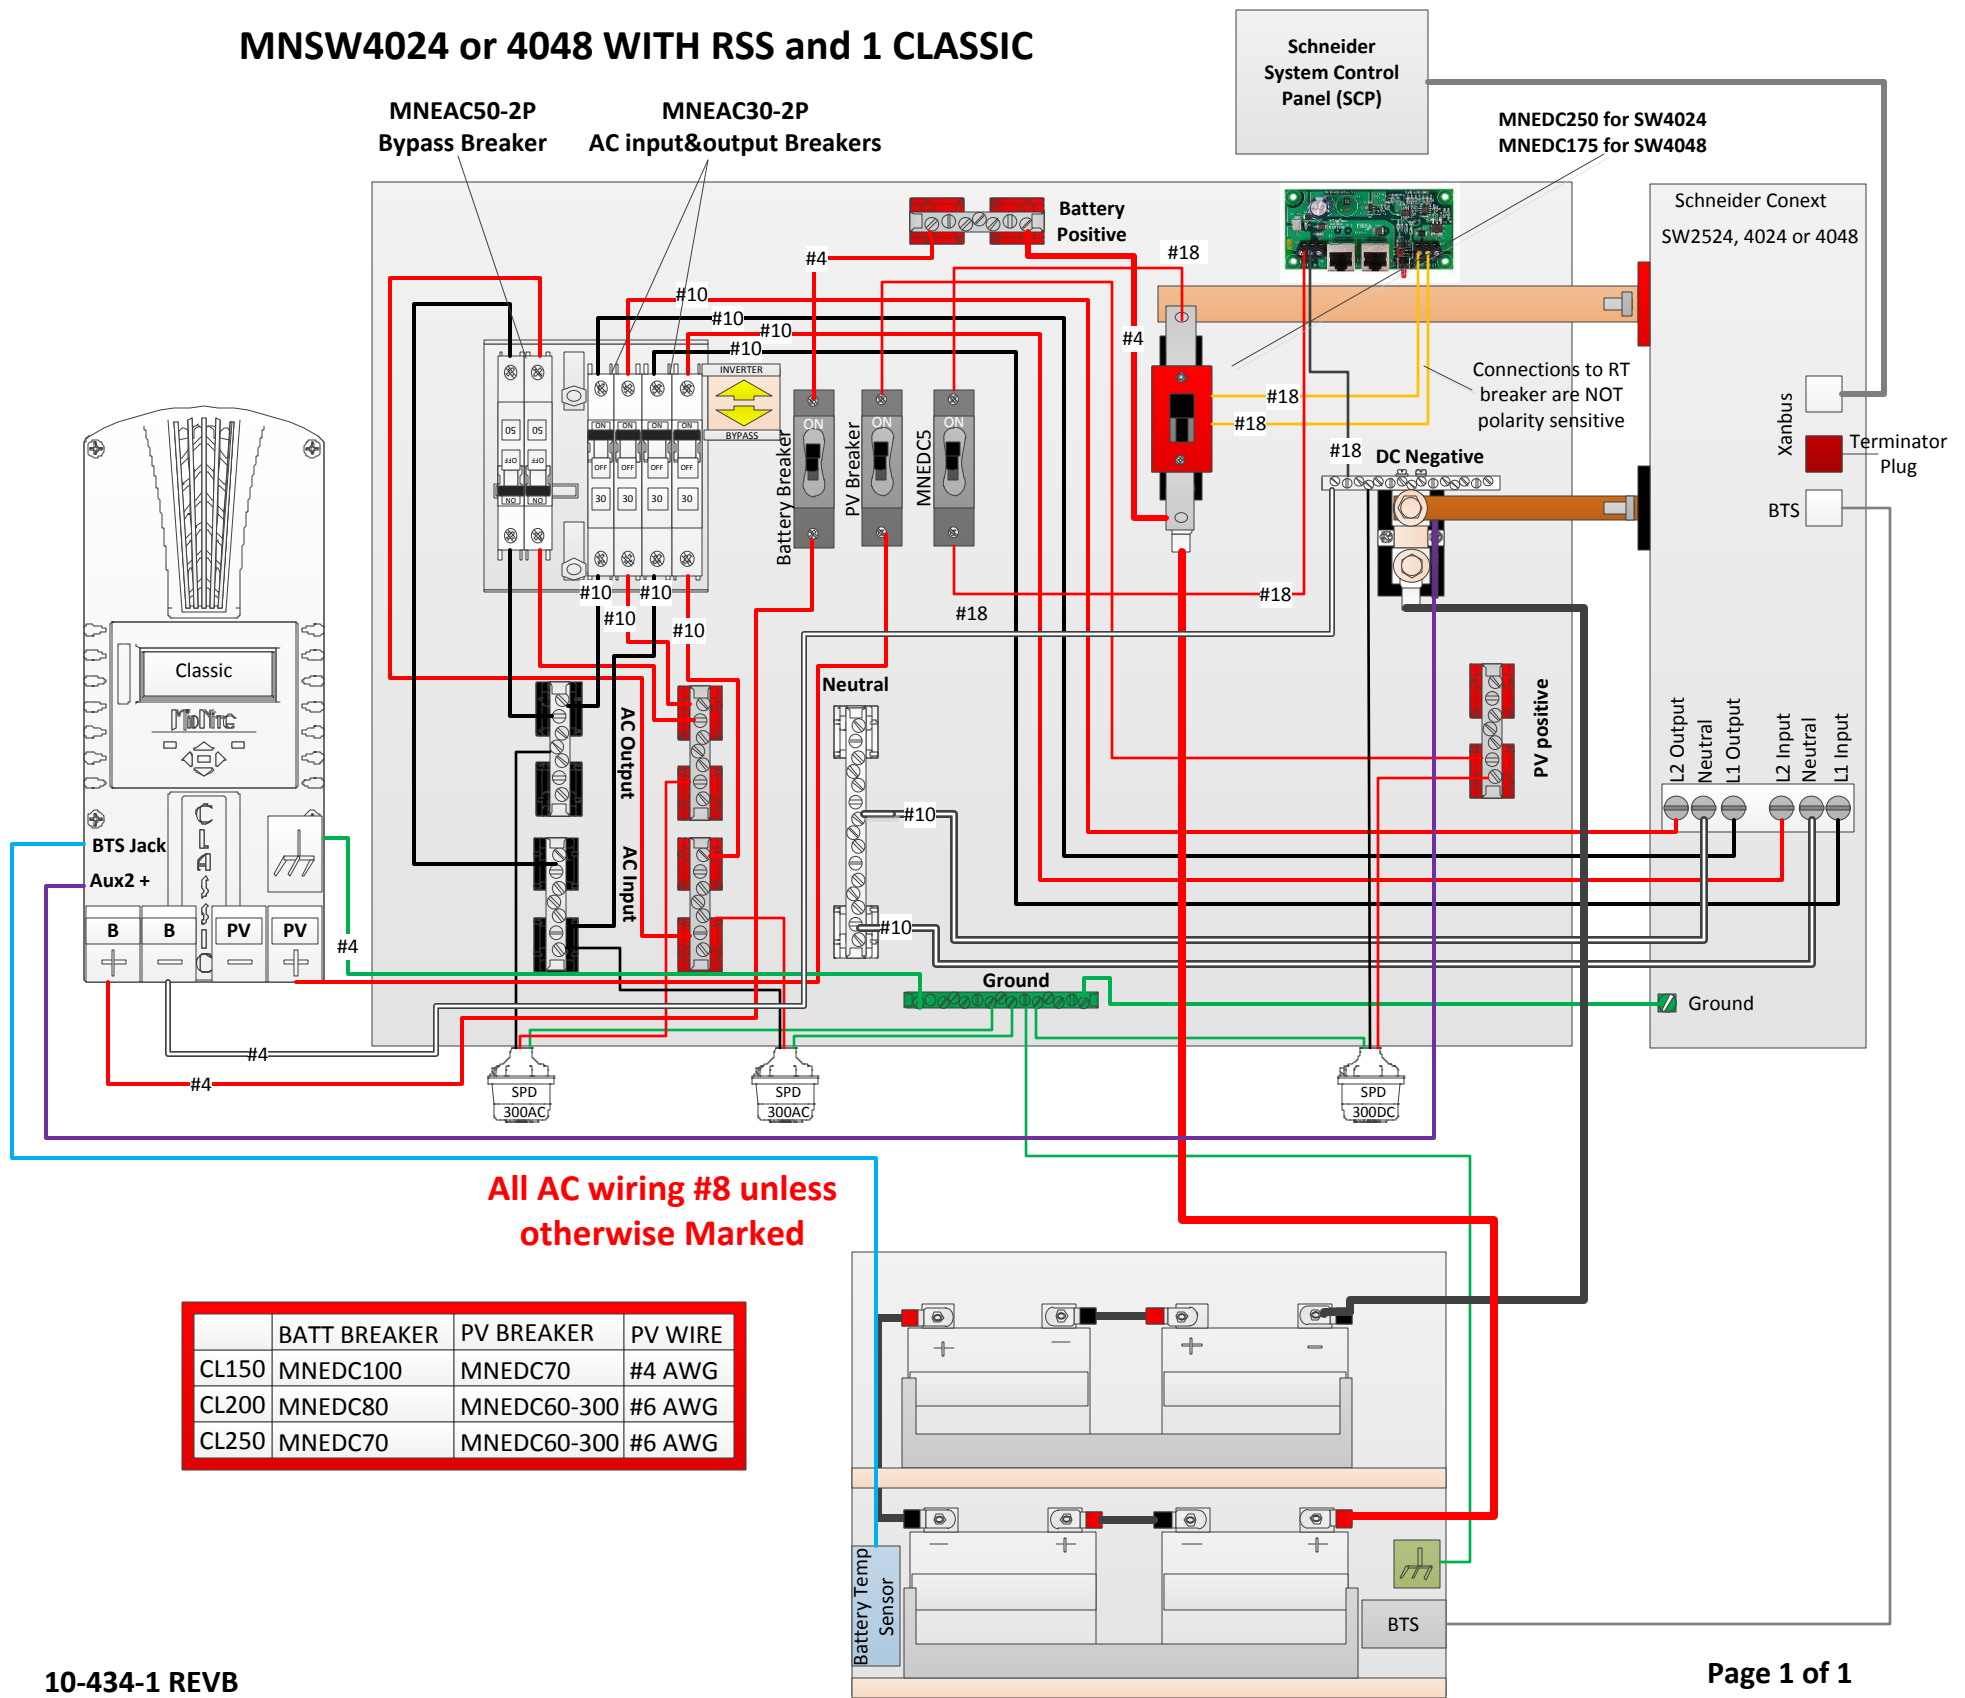

MNSW4024 or 4048 WITH RSS and 1 CLASSIC

All AC wiring #8 unless otherwise Marked

	BATT BREAKER	PV BREAKER	PV WIRE
CL150	MNEDC100	MNEDC70	#4 AWG
CL200	MNEDC80	MNEDC60-300	#6 AWG
CL250	MNEDC70	MNEDC60-300	#6 AWG